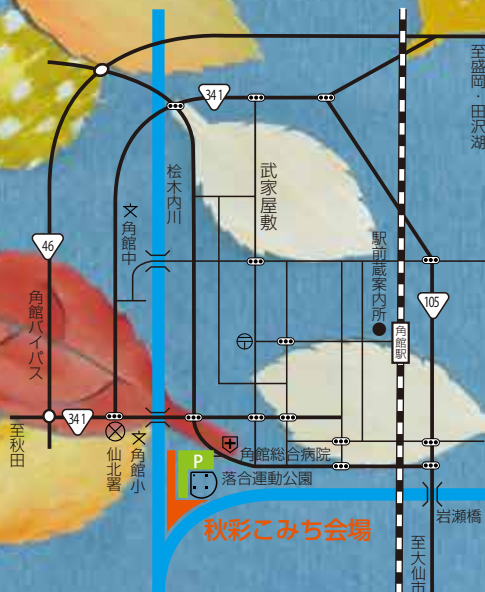

Akiiro komichi
in kakunodate

あきいろ 秋彩こみち

in かくのだて

2019.10.12(土) - 13(日)

10:00~16:00 10:00~15:00

雨天決行(台風などの荒天候の場合のみ中止)

ココロにいいものカラダにいいもの
あきいろの桜並木に集います。
クラフト作家、ショップ、フード店が96組。

【はんだらけ】
秋田で唯一の
Steal Pan Band
12日(土) 13:00~

【大木彩乃】
「秋彩のうたうたう」
角館在住のシンガーライター
13日(日) 13:00~

〈角館駅から徒歩でご来場する方へ〉
仙北市観光情報センター「角館駅前蔵」にて、ご案内いたしますので、どうぞお立ち寄りくださいませ。

〈お車でご来場する方へ〉
オレンジ色ののぼり旗を目印に「入り口」の看板方面からお入りくださいませ。

【お問い合わせ】 秋彩こみち実行委員会 仙北市観光情報センター「角館駅前蔵」内
TEL 0187-54-2700 MAIL info@kakunodate-kanko.jp HP http://akiro-komichi.com

主催：秋彩こみち実行委員会 共催：(一社)田沢湖・角館観光協会
後援：仙北市 仙北市教育委員会 秋田魁新報社 ABS秋田放送 AKT秋田テレビ AAB秋田朝日放送

会場：角館・落合運動公園桜並木
(秋田県仙北市角館町西野川原 55-27)

会場マップ

Akihiro Komichi
in kakunodate

楡木内川

*お子様のオムツ替えや授乳には、どうぞ「赤ちゃん休憩室」をご利用下さい。
*展示作品などを写真撮影する場合は、出展者へ撮影許可をとってくださいますようお願いいたします。
*飲食の容器などのゴミは、提供されたお店で回収しておりますのでご協力ください。